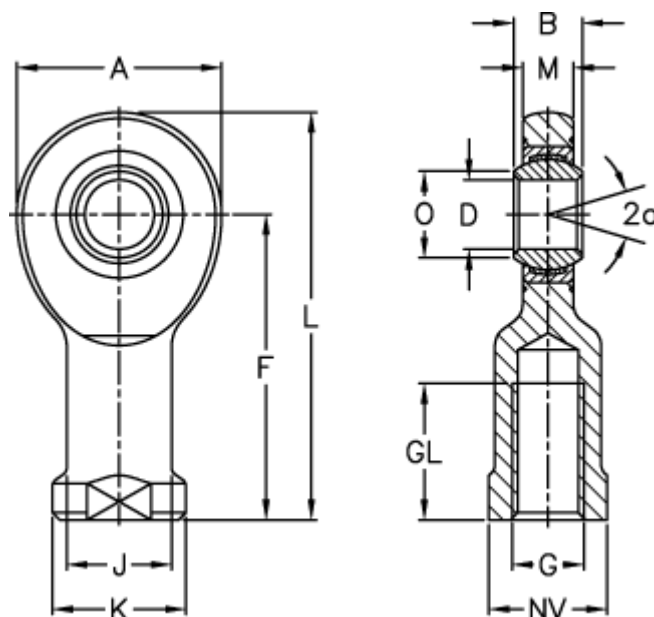

Varenummer: 03464025
 Beskrivelse: Fluro Ledhoved EI 25D

Mål

A	= 64	J	= 33.5
a (grader)	= 7	K	= 42
B	= 20	L	= 126
D	= 25	M	= 17
Dynamisk træk kN	= 51	NV	= 36
F	= 94	O	= 29.3
g	= M24x2	Statisk træk kN	= 92
GL	= 48	Vægt	= 640